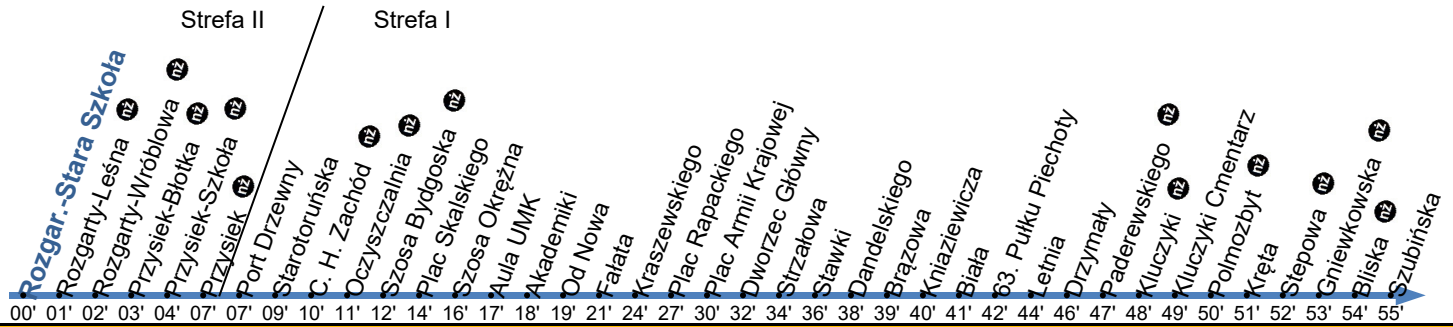

131

Przystanek: **ROZGARTY - STARA SZKOŁA 01**

Ważny od: 01.01.2025

Kierunek: SZUBIŃSKA

Numer przystanku: 76401

Trasa: ROZGARTY - STARA SZKOŁA - Rozgarty - Przysiek - Szosa Bydgoska - Szosa Okrężna - Gagarina - Sienkiewicza - Fałata - Kraszewskiego - Aleja Jana Pawła II - Kujawska - Łódzka - Andersa - Kniaziewiczza - Hallera - Andersa - Drzymały - Inowrocławska - Poznańska - Szubińska -> SZUBIŃSKA

Czas przejazdu/travel time/Reisezeit

Dni nauki szkolnej

Godziny	5	6	7	8	9	10	11	12	13	14	15	16	17	18	19	20	21	22	23
Minuty	08	08 37	05 39	44		53		23		27	27	43	46	58			10		11z

Ferie

Godziny	5	6	7	8	9	10	11	12	13	14	15	16	17	18	19	20	21	22	23
Minuty	08	08 37	05	44		53		23		27	27	43	46	58			10		11z

Sobota - Niedziela

Godziny	5	6	7	8	9	10	11	12	13	14	15	16	17	18	19	20	21	22	23
Minuty	17		39		21		36		06		21	51		58			10		11z

Święta

Godziny	5	6	7	8	9	10	11	12	13	14	15	16	17	18	19	20	21	22	23
Minuty					21		36		06		21	51		58			10		11z

z - Zjazd do zajezdni od przystanku "Akademiki" ulicami: Sw. Józefa, Żwirki i Wigury, Długa.

Gmina Miasta Toruń
ul. Wały Gen. Sikorskiego 8
tel.: 56 611 83 34

MZK w Toruniu Sp. z o.o.
Dyspozytor tramwajowy: 56 655 53 36
Dyspozytor autobusowy: 56 652 83 20

W dzień roboczy przypadający między dniami wolnymi (np. piątek po Bożym Ciele i 2.05) obowiązuje sobotni rozkład jazdy. Korzystając z przejazdu między strefami obowiązują bilety czasowe